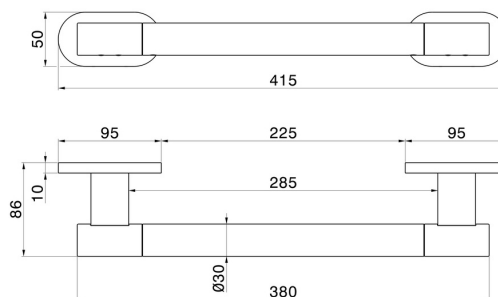

ACCESSOIRES RONDS

67247.01.093

Poignée de support pour la douche - finition Matt Black

Matt Black

CARACTÉRISTIQUES

Installation

Murale

DESSIN TECHNIQUE