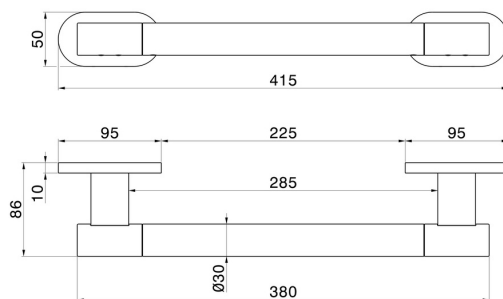

ACCESSOIRES RONDS

67247.21.018

Poignée de support pour la douche - finition Chrome

Chrome

CARACTÉRISTIQUES

Installation

Murale

DESSIN TECHNIQUE