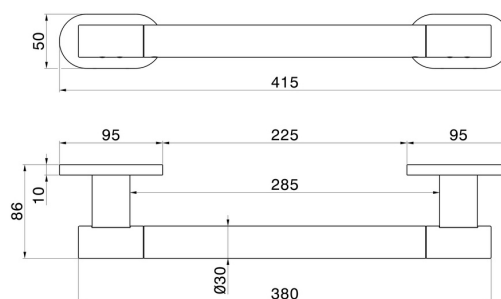

ACCESSOIRES RONDS

67247.47.083

Poignée de support pour la douche - finition Groove Bronze

Groove Bronze

CARACTÉRISTIQUES

Installation

Murale

DESSIN TECHNIQUE