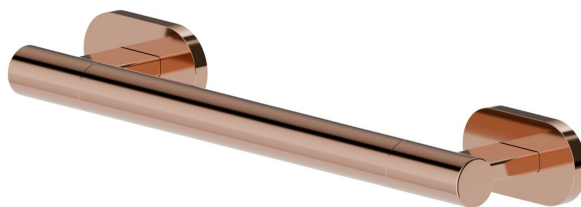

ACCESSOIRES RONDS

67247.58.061

Poignée de support pour la douche - finition PVD Copper Bronze

PVD Copper Bronze

CARACTÉRISTIQUES

Installation

Murale

DESSIN TECHNIQUE

ACCESSOIRES RONDS

67247.58.061

Poignée de support pour la douche - finition PVD Copper Bronze

FINITIONS DISPONIBLES

58.061

PVD Copper Bronze

01.014

finition Matt White

01.093

finition Matt Black

21.018

finition Chrome

47.083

finition Groove Bronze

58.063

finition PVD Gun Metal

59.098

finition PVD Brushed Pale Gold

61.020

finition PVD Glossy Gold

 **MO.070**
finition Titanium Satin

 **MO.071**
finition Gold Satin

 **MO.072**
finition Copper Satin

 **MO.075**
finition Copper Glossy