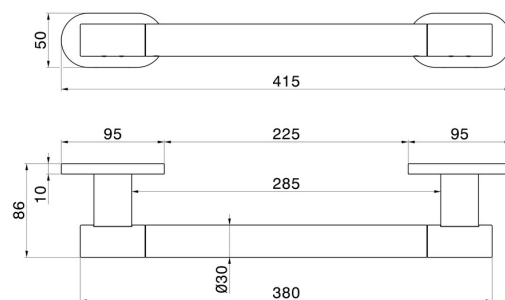

ACCESSOIRES RONDS

67247.58.061

Poignée de support pour la douche - finition PVD Copper Bronze

PVD Copper Bronze

CARACTÉRISTIQUES

Installation

Murale

DESSIN TECHNIQUE

ACCESSOIRES RONDS

67247.58.061

Poignée de support pour la douche - finition PVD Copper Bronze

FINITIONS DISPONIBLES

58.061

PVD Copper Bronze

01.014

finition Matt White