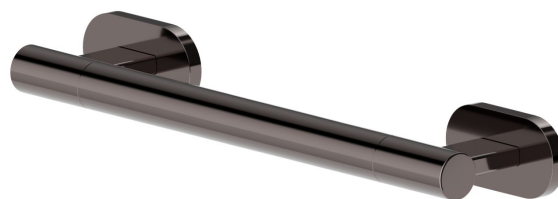

# ACCESSOIRES RONDS

**67247.58.063**

Poignée de support pour la douche - finition PVD Gun Metal

PVD Gun Metal

## CARACTÉRISTIQUES

Installation

**Murale**

## ACCESSOIRES RONDS

**67247.58.063**

Poignée de support pour la douche - finition PVD Gun Metal