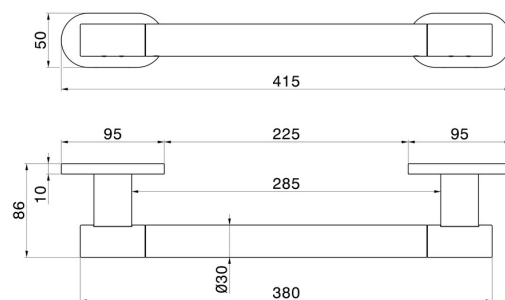

ACCESSOIRES RONDS

67247.59.066

Poignée de support pour la douche - finition PVD Brushed steel

PVD Brushed steel

CARACTÉRISTIQUES

Installation

Murale

DESSIN TECHNIQUE

ACCESSOIRES RONDS

67247.59.066

Poignée de support pour la douche - finition PVD Brushed steel

FINITIONS DISPONIBLES

59.066

PVD Brushed steel

01.014

finition Matt White