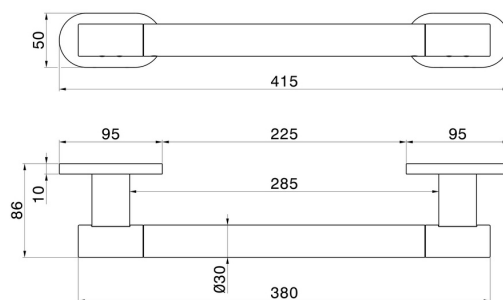

ACCESSOIRES RONDS

67247.59.067

Poignée de support pour la douche - finition PVD Brushed Copper Bronze

PVD Brushed Copper Bronze

CARACTÉRISTIQUES

Installation

Murale

DESSIN TECHNIQUE