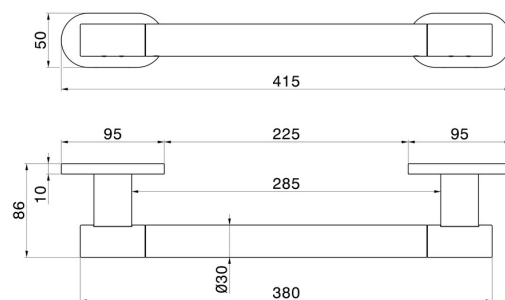

ACCESSOIRES RONDS

67247.59.097

Poignée de support pour la douche - finition PVD Brushed Gold

PVD Brushed Gold

CARACTÉRISTIQUES

Installation

Murale

DESSIN TECHNIQUE