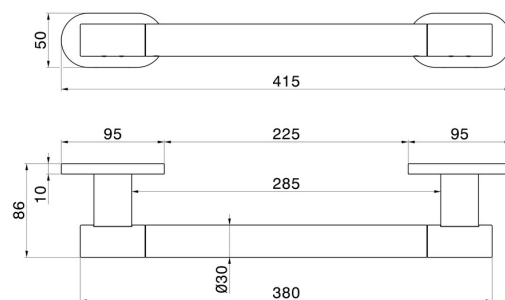

ACCESSOIRES RONDS

67247.59.098

Poignée de support pour la douche - finition PVD Brushed Pale Gold

PVD Brushed Pale Gold

CARACTÉRISTIQUES

Installation

Murale

DESSIN TECHNIQUE