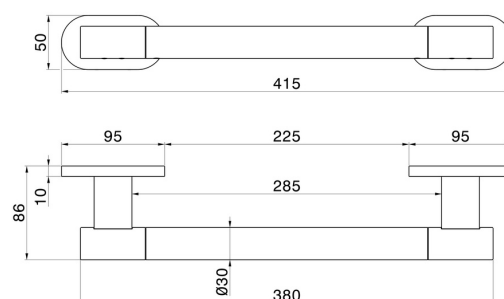

ACCESSOIRES RONDS

67247.M0.070

Poignée de support pour la douche - finition Titanium Satin

Titanium Satin

CARACTÉRISTIQUES

Installation

Murale

DESSIN TECHNIQUE