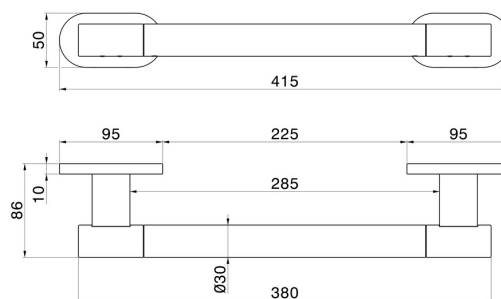

ACCESSOIRES RONDS

67247.M0.072

Poignée de support pour la douche - finition Copper Satin

Copper Satin

CARACTÉRISTIQUES

Installation

Murale

DESSIN TECHNIQUE