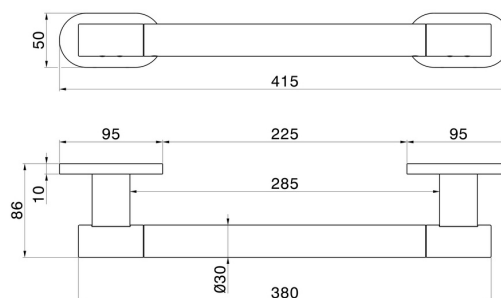

ACCESSOIRES RONDS

67247.M0.077

Poignée de support pour la douche - finition Carbon Satin

Carbon Satin

CARACTÉRISTIQUES

Installation

Murale

DESSIN TECHNIQUE