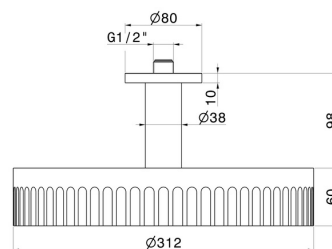

### DESSIN TECHNIQUE

---

**72861.01.014**

Pomme de douche au plafond fixe, inspectable, avec jet de pluie - finition Matt White