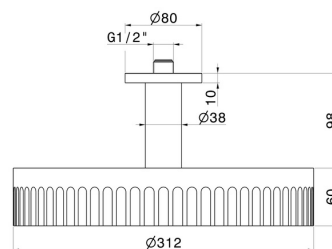

72861.01.093

Pomme de douche au plafond fixe, inspectable, avec jet de pluie - finition Matt Black

CARACTÉRISTIQUES

Matériau	Laiton
Installation	Au plafond
Jets	Jet de pluie

DESSIN TECHNIQUE

72861.01.093

Pomme de douche au plafond fixe, inspectable, avec jet de pluie - finition Matt Black