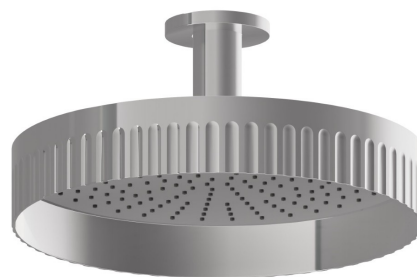

## 72861.21.018

Pomme de douche au plafond fixe, inspectable, avec jet de pluie - finition Chrome

Chrome

### CARACTÉRISTIQUES

---

Matériau

**Laiton**

Installation

**Au plafond**

Jets

**Jet de pluie**

### DESSIN TECHNIQUE

---

**72861.21.018**

Pomme de douche au plafond fixe, inspectable, avec jet de pluie - finition Chrome

**61.020**

finition PVD Glossy Gold