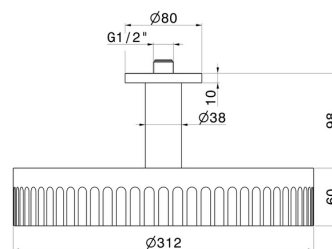

### DESSIN TECHNIQUE

---

**72861.21.018**

Pomme de douche au plafond fixe, inspectable, avec jet de pluie - finition Chrome