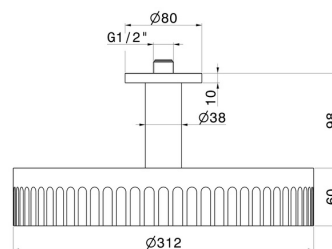

72861.59.064

Pomme de douche au plafond fixe, inspectable, avec jet de pluie - finition PVD Brushed Gun Metal

PVD Brushed Gun Metal

CARACTÉRISTIQUES

Matériau	Laiton
Installation	Au plafond
Jets	Jet de pluie

DESSIN TECHNIQUE

72861.59.064

Pomme de douche au plafond fixe, inspectable, avec jet de pluie - finition PVD Brushed Gun Metal

FINITIONS DISPONIBLES

59.064

PVD Brushed Gun Metal

01.014

finition Matt White