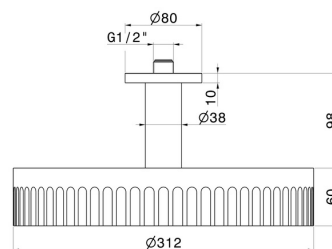

## 72861.59.066

Pomme de douche au plafond fixe, inspectable, avec jet de pluie - finition PVD Brushed steel

### DESSIN TECHNIQUE

---

**72861.59.066**

Pomme de douche au plafond fixe, inspectable, avec jet de pluie - finition PVD Brushed steel