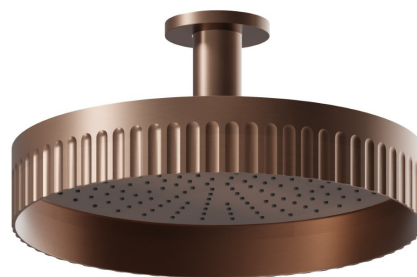

72861.59.067

Pomme de douche au plafond fixe, inspectable, avec jet de pluie - finition PVD Brushed Copper Bronze

PVD Brushed Copper Bronze

CARACTÉRISTIQUES

Matériau	Laiton
Installation	Au plafond
Jets	Jet de pluie

DESSIN TECHNIQUE

72861.59.067

Pomme de douche au plafond fixe, inspectable, avec jet de pluie - finition PVD Brushed Copper Bronze

FINITIONS DISPONIBLES

59.067

PVD Brushed Copper Bronze

01.014

finition Matt White

01.093

finition Matt Black

21.018

finition Chrome

59.064

finition PVD Brushed Gun Metal

59.066

finition PVD Brushed steel

59.098

finition PVD Brushed Pale Gold

61.020

finition PVD Glossy Gold