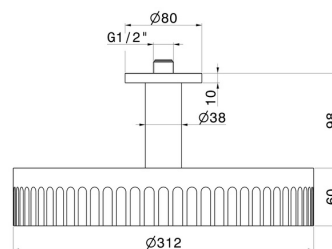

72861.59.067

Pomme de douche au plafond fixe, inspectable, avec jet de pluie - finition PVD Brushed Copper Bronze

PVD Brushed Copper Bronze

CARACTÉRISTIQUES

Matériau	Laiton
Installation	Au plafond
Jets	Jet de pluie

DESSIN TECHNIQUE

72861.59.067

Pomme de douche au plafond fixe, inspectable, avec jet de pluie - finition PVD Brushed Copper Bronze

FINITIONS DISPONIBLES

59.067

PVD Brushed Copper Bronze

01.014

finition Matt White