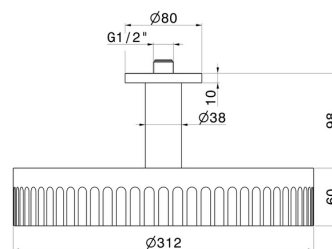

### DESSIN TECHNIQUE

---

**72861.59.098**

Pomme de douche au plafond fixe, inspectable, avec jet de pluie - finition PVD Brushed Pale Gold