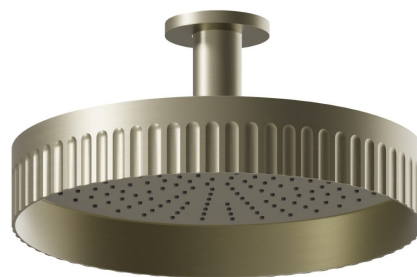

## 72861.59.098

Pomme de douche au plafond fixe, inspectable, avec jet de pluie - finition PVD Brushed Pale Gold

PVD Brushed Pale Gold

### CARACTÉRISTIQUES

---

Matériau

**Laiton**

Installation

**Au plafond**

Jets

**Jet de pluie**

### DESSIN TECHNIQUE

---

**72861.59.098**

Pomme de douche au plafond fixe, inspectable, avec jet de pluie - finition PVD Brushed Pale Gold

## FINITIONS DISPONIBLES

---

 **59.098**  
PVD Brushed Pale Gold

 **01.014**  
finition Matt White

 **01.093**  
finition Matt Black

 **21.018**  
finition Chrome

 **59.064**  
finition PVD Brushed Gun Metal