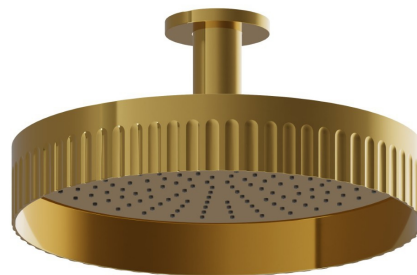

72861.61.020

Pomme de douche au plafond fixe, inspectable, avec jet de pluie - finition PVD Glossy Gold

CARACTÉRISTIQUES

Matériau	Laiton
Installation	Au plafond
Jets	Jet de pluie

DESSIN TECHNIQUE

72861.61.020

Pomme de douche au plafond fixe, inspectable, avec jet de pluie - finition PVD Glossy Gold

FINITIONS DISPONIBLES

61.020

PVD Glossy Gold

01.014

finition Matt White

01.093

finition Matt Black

21.018

finition Chrome

59.064

finition PVD Brushed Gun Metal

59.066

finition PVD Brushed steel

59.067

finition PVD Brushed Copper Bronze

59.098

finition PVD Brushed Pale Gold