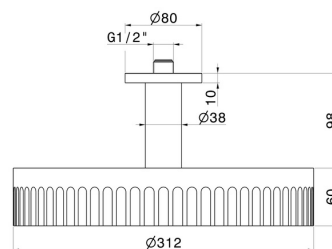

72861.61.020

Pomme de douche au plafond fixe, inspectable, avec jet de pluie - finition PVD Glossy Gold

CARACTÉRISTIQUES

Matériau	Laiton
Installation	Au plafond
Jets	Jet de pluie

DESSIN TECHNIQUE

72861.61.020

59.098

finition PVD Brushed Pale Gold