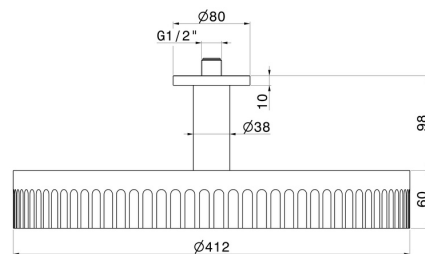

72862.01.014

Pomme de douche au plafond fixe, inspectable, avec jet de pluie - finition Matt White

CARACTÉRISTIQUES

Matériau	Laiton
Installation	Au plafond
Jets	Jet de pluie

DESSIN TECHNIQUE

72862.01.014

Pomme de douche au plafond fixe, inspectable, avec jet de pluie - finition Matt White