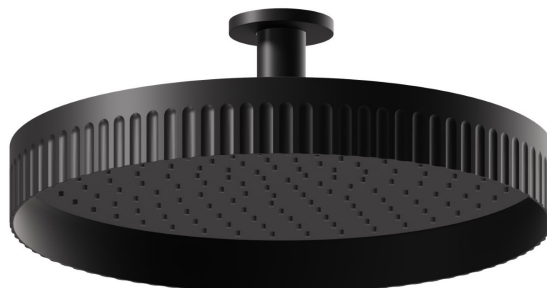

72862.01.093

Pomme de douche au plafond fixe, inspectable, avec jet de pluie - finition Matt Black

CARACTÉRISTIQUES

Matériau	Laiton
Installation	Au plafond
Jets	Jet de pluie

DESSIN TECHNIQUE

72862.01.093

Pomme de douche au plafond fixe, inspectable, avec jet de pluie - finition Matt Black

FINITIONS DISPONIBLES

01.093

Matt Black

01.014

finition Matt White

21.018

finition Chrome

59.064

finition PVD Brushed Gun Metal

59.066

finition PVD Brushed steel

59.067

finition PVD Brushed Copper Bronze

59.098

finition PVD Brushed Pale Gold

61.020

finition PVD Glossy Gold