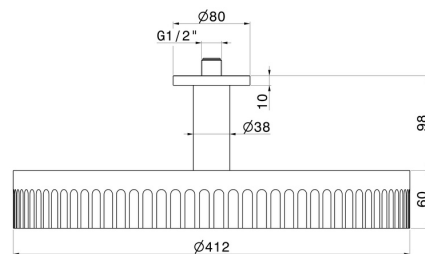

72862.01.093

Pomme de douche au plafond fixe, inspectable, avec jet de pluie - finition Matt Black

CARACTÉRISTIQUES

Matériau	Laiton
Installation	Au plafond
Jets	Jet de pluie

DESSIN TECHNIQUE

72862.01.093

Pomme de douche au plafond fixe, inspectable, avec jet de pluie - finition Matt Black