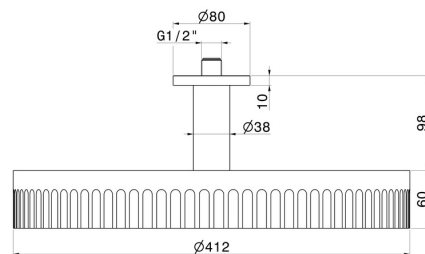

### DESSIN TECHNIQUE

---

**72862.21.018**

Pomme de douche au plafond fixe, inspectable, avec jet de pluie - finition Chrome