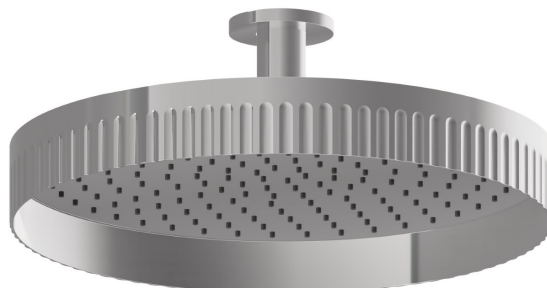

## 72862.21.018

Pomme de douche au plafond fixe, inspectable, avec jet de pluie - finition Chrome

Chrome

### CARACTÉRISTIQUES

---

Matériau

**Laiton**

Installation

**Au plafond**

Jets

**Jet de pluie**

### DESSIN TECHNIQUE

---

**72862.21.018**

Pomme de douche au plafond fixe, inspectable, avec jet de pluie - finition Chrome

**61.020**

finition PVD Glossy Gold