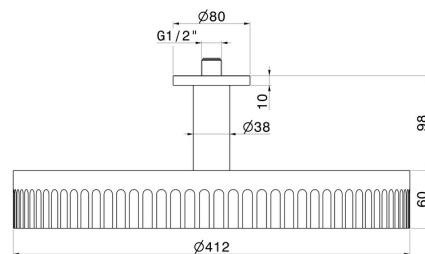

72862.59.064

Pomme de douche au plafond fixe, inspectable, avec jet de pluie - finition PVD Brushed Gun Metal

PVD Brushed Gun Metal

CARACTÉRISTIQUES

Matériau	Laiton
Installation	Au plafond
Jets	Jet de pluie

DESSIN TECHNIQUE

72862.59.064

Pomme de douche au plafond fixe, inspectable, avec jet de pluie - finition PVD Brushed Gun Metal

FINITIONS DISPONIBLES

59.064

PVD Brushed Gun Metal

01.014

finition Matt White