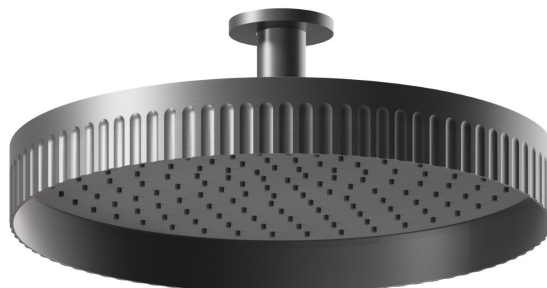

72862.59.064

Pomme de douche au plafond fixe, inspectable, avec jet de pluie - finition PVD Brushed Gun Metal

PVD Brushed Gun Metal

CARACTÉRISTIQUES

Matériau	Laiton
Installation	Au plafond
Jets	Jet de pluie

DESSIN TECHNIQUE

72862.59.064

Pomme de douche au plafond fixe, inspectable, avec jet de pluie - finition PVD Brushed Gun Metal

FINITIONS DISPONIBLES

59.064

PVD Brushed Gun Metal

01.014

finition Matt White

01.093

finition Matt Black

21.018

finition Chrome

59.066

finition PVD Brushed steel

59.067

finition PVD Brushed Copper Bronze

59.098

finition PVD Brushed Pale Gold

61.020

finition PVD Glossy Gold