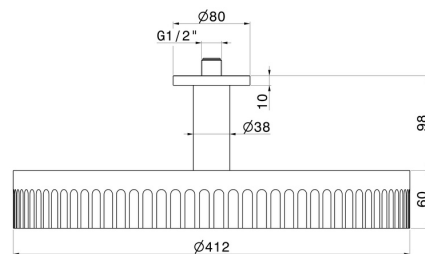

72862.59.066

Pomme de douche au plafond fixe, inspectable, avec jet de pluie - finition PVD Brushed steel

CARACTÉRISTIQUES

Matériau	Laiton
Installation	Au plafond
Jets	Jet de pluie

DESSIN TECHNIQUE

72862.59.066

Pomme de douche au plafond fixe, inspectable, avec jet de pluie - finition PVD Brushed steel

FINITIONS DISPONIBLES

59.066

PVD Brushed steel

01.014

finition Matt White

01.093

finition Matt Black