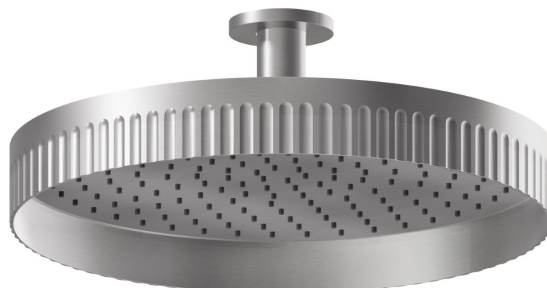

72862.59.066

Pomme de douche au plafond fixe, inspectable, avec jet de pluie - finition PVD Brushed steel

CARACTÉRISTIQUES

Matériau	Laiton
Installation	Au plafond
Jets	Jet de pluie

DESSIN TECHNIQUE

72862.59.066

Pomme de douche au plafond fixe, inspectable, avec jet de pluie - finition PVD Brushed steel

FINITIONS DISPONIBLES

59.066

PVD Brushed steel

01.014

finition Matt White

01.093

finition Matt Black

21.018

finition Chrome

59.064

finition PVD Brushed Gun Metal

59.067

finition PVD Brushed Copper Bronze

59.098

finition PVD Brushed Pale Gold

61.020

finition PVD Glossy Gold