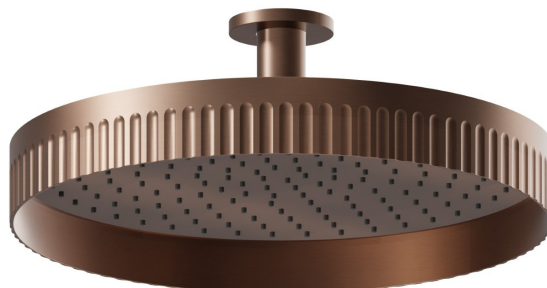

## 72862.59.067

Pomme de douche au plafond fixe, inspectable, avec jet de pluie - finition PVD Brushed Copper Bronze

PVD Brushed Copper Bronze

### CARACTÉRISTIQUES

---

Matériau	<b>Laiton</b>
Installation	<b>Au plafond</b>
Jets	<b>Jet de pluie</b>

### DESSIN TECHNIQUE

---

**72862.59.067**

Pomme de douche au plafond fixe, inspectable, avec jet de pluie - finition PVD Brushed Copper Bronze

**61.020**

finition PVD Glossy Gold