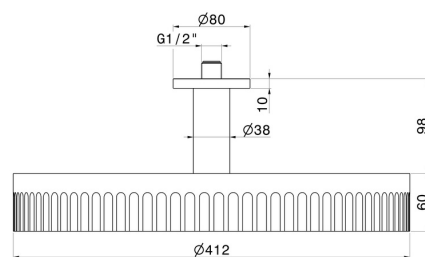

## 72862.59.067

Pomme de douche au plafond fixe, inspectable, avec jet de pluie - finition PVD Brushed Copper Bronze

PVD Brushed Copper Bronze

### DESSIN TECHNIQUE

---

**72862.59.067**

Pomme de douche au plafond fixe, inspectable, avec jet de pluie - finition PVD Brushed Copper Bronze