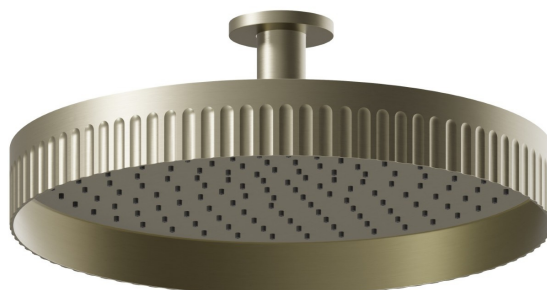

72862.59.098

Pomme de douche au plafond fixe, inspectable, avec jet de pluie - finition PVD Brushed Pale Gold

PVD Brushed Pale Gold

CARACTÉRISTIQUES

Matériau	Laiton
Installation	Au plafond
Jets	Jet de pluie

DESSIN TECHNIQUE

72862.59.098

Pomme de douche au plafond fixe, inspectable, avec jet de pluie - finition PVD Brushed Pale Gold

FINITIONS DISPONIBLES

59.098

PVD Brushed Pale Gold

01.014

finition Matt White

01.093

finition Matt Black

21.018

finition Chrome

59.064

finition PVD Brushed Gun Metal

59.066

finition PVD Brushed steel

59.067

finition PVD Brushed Copper Bronze

61.020

finition PVD Glossy Gold