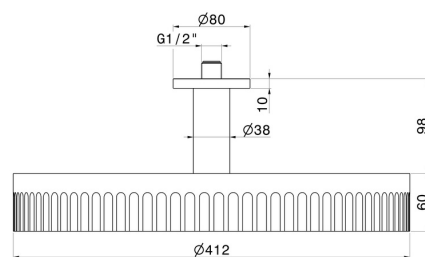

72862.59.098

Pomme de douche au plafond fixe, inspectable, avec jet de pluie - finition PVD Brushed Pale Gold

PVD Brushed Pale Gold

CARACTÉRISTIQUES

Matériau	Laiton
Installation	Au plafond
Jets	Jet de pluie

DESSIN TECHNIQUE

72862.59.098

Pomme de douche au plafond fixe, inspectable, avec jet de pluie - finition PVD Brushed Pale Gold

FINITIONS DISPONIBLES

59.098

PVD Brushed Pale Gold

01.014

finition Matt White