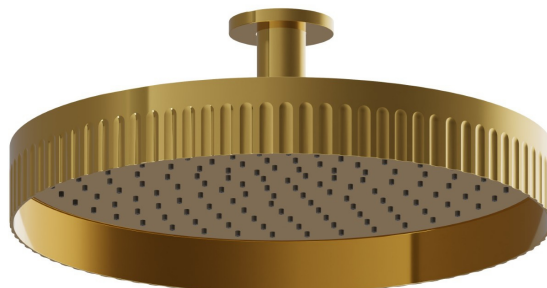

## 72862.61.020

Pomme de douche au plafond fixe, inspectable, avec jet de pluie - finition PVD Glossy Gold

### CARACTÉRISTIQUES

---

Matériau	<b>Laiton</b>
Installation	<b>Au plafond</b>
Jets	<b>Jet de pluie</b>

### DESSIN TECHNIQUE

---

**72862.61.020**

Pomme de douche au plafond fixe, inspectable, avec jet de pluie - finition PVD Glossy Gold

**59.098**

finition PVD Brushed Pale Gold