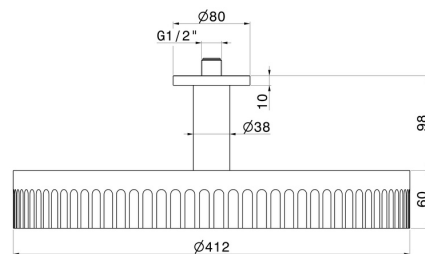

## 72862.61.020

Pomme de douche au plafond fixe, inspectable, avec jet de pluie - finition PVD Glossy Gold

### DESSIN TECHNIQUE

---

**72862.61.020**

Pomme de douche au plafond fixe, inspectable, avec jet de pluie - finition PVD Glossy Gold