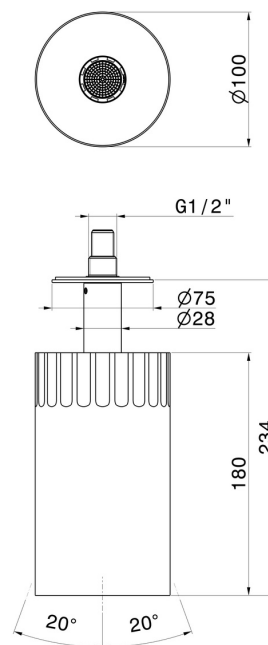

## 72867.01.014

Pomme de douche au plafond orientable, avec jet laminaire. Ø 100 mm - finition Matt White

### CARACTÉRISTIQUES

Matériau	<b>Laiton</b>
Installation	<b>Au plafond</b>

### DESSIN TECHNIQUE

**72867.01.014**

Pomme de douche au plafond orientable, avec jet laminaire. Ø 100 mm - finition Matt White