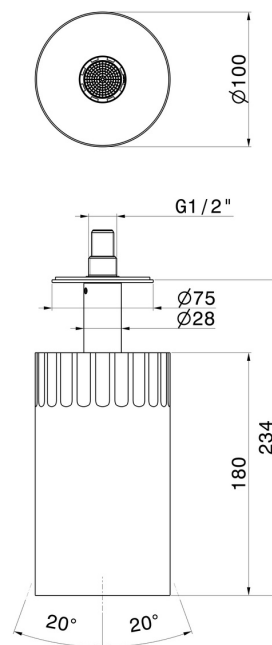

72867.01.093

Pomme de douche au plafond orientable, avec jet laminaire. Ø 100 mm - finition Matt Black

CARACTÉRISTIQUES

Matériau

Laiton

Installation

Au plafond

DESSIN TECHNIQUE

72867.01.093

Pomme de douche au plafond orientable, avec jet laminaire. Ø 100 mm - finition Matt Black

FINITIONS DISPONIBLES

01.093

Matt Black

01.014

finition Matt White

21.018