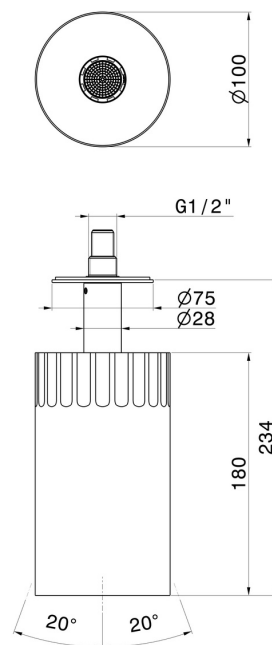

72867.21.018

Pomme de douche au plafond orientable, avec jet laminaire. Ø 100 mm - finition Chrome

CARACTÉRISTIQUES

Matériau	Laiton
Installation	Au plafond

DESSIN TECHNIQUE

72867.21.018

Pomme de douche au plafond orientable, avec jet laminaire. Ø 100 mm - finition Chrome