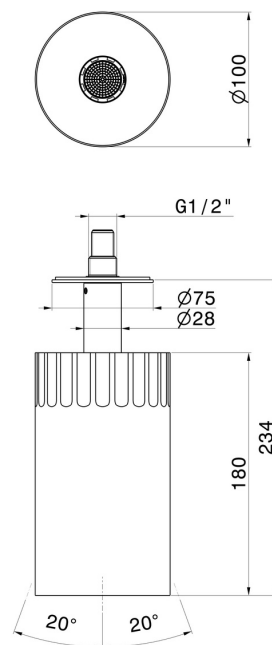

72867.59.064

Pomme de douche au plafond orientable, avec jet laminaire. Ø 100 mm - finition PVD Brushed Gun Metal

PVD Brushed Gun Metal

CARACTÉRISTIQUES

Matériau

Laiton

Installation

Au plafond

DESSIN TECHNIQUE

72867.59.064

Pomme de douche au plafond orientable, avec jet laminaire. Ø 100 mm - finition PVD Brushed Gun Metal

FINITIONS DISPONIBLES

59.064

PVD Brushed Gun Metal

01.014

finition Matt White