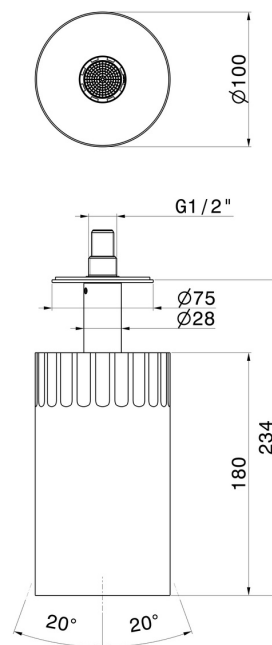

72867.59.066

Pomme de douche au plafond orientable, avec jet laminaire. Ø 100 mm - finition PVD Brushed steel

CARACTÉRISTIQUES

Matériau

Laiton

Installation

Au plafond

DESSIN TECHNIQUE

72867.59.066

Pomme de douche au plafond orientable, avec jet laminaire. Ø 100 mm - finition PVD Brushed steel

FINITIONS DISPONIBLES

59.066

PVD Brushed steel

01.014

finition Matt White

01.093