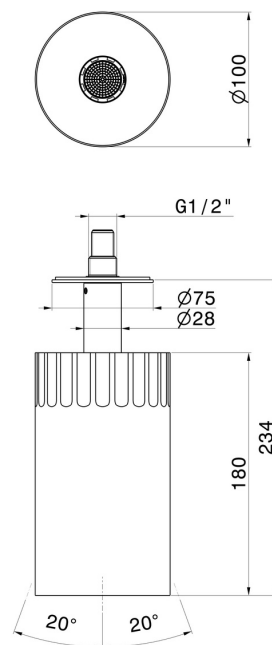

72867.59.067

Pomme de douche au plafond orientable, avec jet laminaire. Ø 100 mm - finition PVD Brushed Copper Bronze

PVD Brushed Copper Bronze

CARACTÉRISTIQUES

Matériau

Laiton

Installation

Au plafond

DESSIN TECHNIQUE

72867.59.067

Pomme de douche au plafond orientable, avec jet laminaire. Ø 100 mm - finition PVD Brushed Copper Bronze

FINITIONS DISPONIBLES

59.067

PVD Brushed Copper Bronze

01.014

finition Matt White