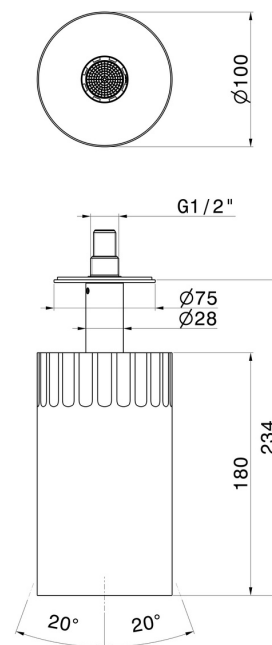

72867.59.098

Pomme de douche au plafond orientable, avec jet laminaire. Ø 100 mm - finition PVD Brushed Pale Gold

PVD Brushed Pale Gold

CARACTÉRISTIQUES

Matériau

Laiton

Installation

Au plafond

DESSIN TECHNIQUE

72867.59.098

Pomme de douche au plafond orientable, avec jet laminaire. Ø 100 mm - finition PVD Brushed Pale Gold

FINITIONS DISPONIBLES

 **59.098**
PVD Brushed Pale Gold

 **01.014**
finition Matt White