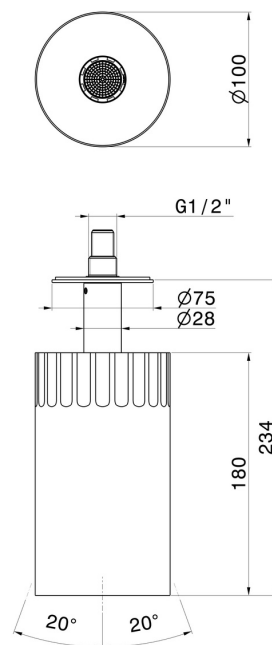

72867.61.020

Pomme de douche au plafond orientable, avec jet laminaire. Ø 100 mm - finition PVD Glossy Gold

CARACTÉRISTIQUES

Matériau	Laiton
Installation	Au plafond

DESSIN TECHNIQUE

72867.61.020

Pomme de douche au plafond orientable, avec jet laminaire. Ø 100 mm - finition PVD Glossy Gold