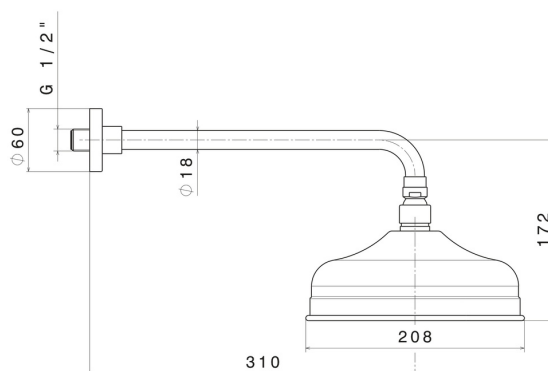

9492.21.018

Pomme de douche murale en laiton - finition Chrome

CARACTÉRISTIQUES

Matériau	Laiton
Installation	Murale

DESSIN TECHNIQUE

9492.21.018

Pomme de douche murale en laiton - finition Chrome

FINITIONS DISPONIBLES

21.018

Chrome

66.019

finition Gold