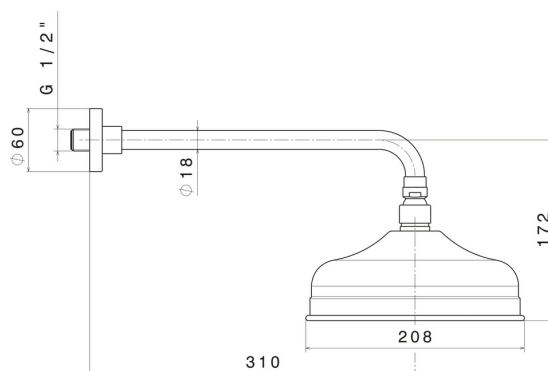

9492.66.019

Pomme de douche murale en laiton - finition Gold

CARACTÉRISTIQUES

Matériau	Laiton
Installation	Murale

DESSIN TECHNIQUE

9492.66.019

Pomme de douche murale en laiton - finition Gold

FINITIONS DISPONIBLES

66.019

Gold

21.018

finition Chrome