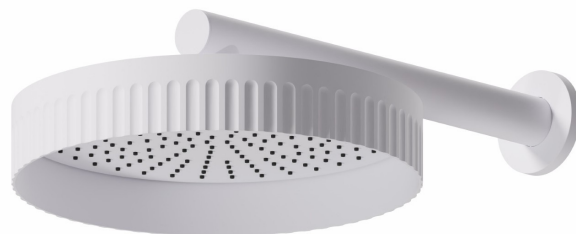

## 72859.01.014

Pomme de douche murale, inspectable, avec jet de pluie -  
 finition Matt White

### CARACTÉRISTIQUES

---

Matériau	<b>Laiton</b>
Installation	<b>Murale</b>
Jets	<b>Jet de pluie</b>

### DESSIN TECHNIQUE

---

**72859.01.014**

Pomme de douche murale, inspectable, avec jet de pluie - finition Matt White