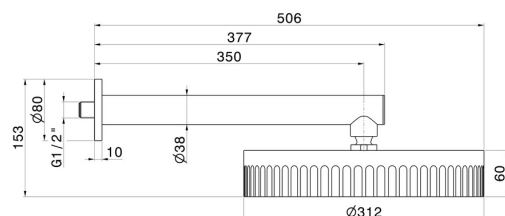

### DESSIN TECHNIQUE

---

**72859.01.014**

Pomme de douche murale, inspectable, avec jet de pluie - finition Matt White