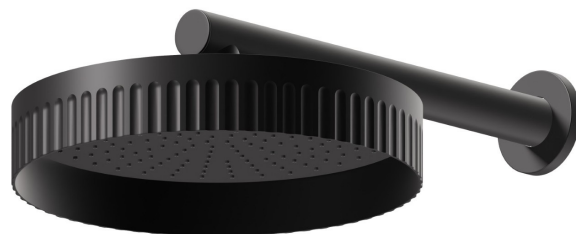

## 72859.01.093

Pomme de douche murale, inspectable, avec jet de pluie -  
 finition Matt Black

### CARACTÉRISTIQUES

---

Matériau	<b>Laiton</b>
Installation	<b>Murale</b>
Jets	<b>Jet de pluie</b>

### DESSIN TECHNIQUE

---

**72859.01.093**

Pomme de douche murale, inspectable, avec jet de pluie - finition Matt Black

**61.020**

finition PVD Glossy Gold