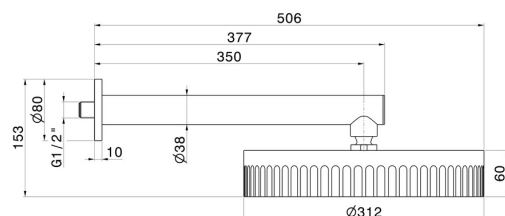

DESSIN TECHNIQUE