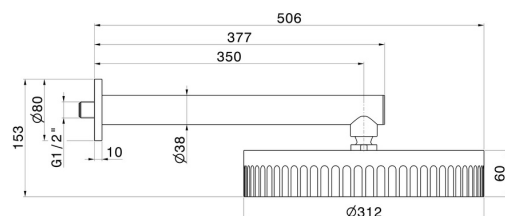

72859.21.018

Pomme de douche murale, inspectable, avec jet de pluie -
 finition Chrome

Chrome

CARACTÉRISTIQUES

Matériau

Laiton

Installation

Murale

Jets

Jet de pluie

DESSIN TECHNIQUE

72859.21.018

Pomme de douche murale, inspectable, avec jet de pluie - finition Chrome

FINITIONS DISPONIBLES

21.018

Chrome