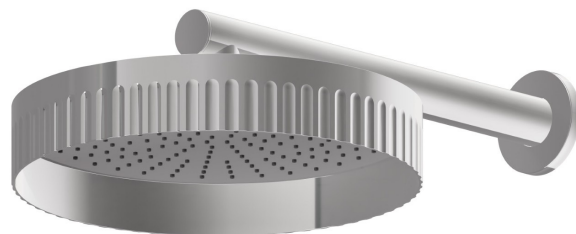

72859.21.018

Pomme de douche murale, inspectable, avec jet de pluie -
 finition Chrome

Chrome

CARACTÉRISTIQUES

Matériau

Laiton

Installation

Murale

Jets

Jet de pluie

DESSIN TECHNIQUE

72859.21.018

Pomme de douche murale, inspectable, avec jet de pluie - finition Chrome

FINITIONS DISPONIBLES

21.018

Chrome

01.014

finition Matt White

01.093

finition Matt Black

59.064

finition PVD Brushed Gun Metal

59.066

finition PVD Brushed steel