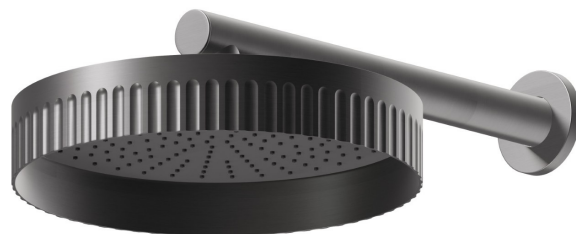

## 72859.59.064

Pomme de douche murale, inspectable, avec jet de pluie -  
finition PVD Brushed Gun Metal

PVD Brushed Gun Metal

### CARACTÉRISTIQUES

---

Matériau	<b>Laiton</b>
Installation	<b>Murale</b>
Jets	<b>Jet de pluie</b>

### DESSIN TECHNIQUE

---

**72859.59.064**

Pomme de douche murale, inspectable, avec jet de pluie - finition PVD Brushed Gun Metal

**61.020**

finition PVD Glossy Gold