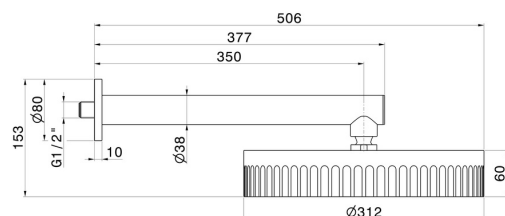

## 72859.59.064

Pomme de douche murale, inspectable, avec jet de pluie -  
finition PVD Brushed Gun Metal

PVD Brushed Gun Metal

### DESSIN TECHNIQUE

---

**72859.59.064**

Pomme de douche murale, inspectable, avec jet de pluie - finition PVD Brushed Gun Metal