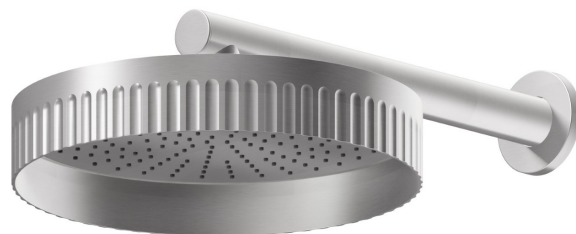

72859.59.066

Pomme de douche murale, inspectable, avec jet de pluie -
 finition PVD Brushed steel

PVD Brushed steel

CARACTÉRISTIQUES

Matériau

Laiton

Installation

Murale

Jets

Jet de pluie

DESSIN TECHNIQUE

72859.59.066

Pomme de douche murale, inspectable, avec jet de pluie - finition PVD Brushed steel

FINITIONS DISPONIBLES

59.066

PVD Brushed steel

01.014

finition Matt White

01.093

finition Matt Black

21.018

finition Chrome

59.064

finition PVD Brushed Gun Metal

59.067

finition PVD Brushed Copper Bronze

59.098

finition PVD Brushed Pale Gold

61.020

finition PVD Glossy Gold