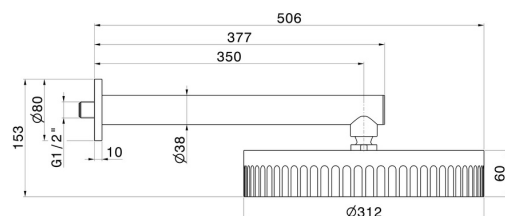

72859.59.066

Pomme de douche murale, inspectable, avec jet de pluie -
 finition PVD Brushed steel

PVD Brushed steel

CARACTÉRISTIQUES

Matériau

Laiton

Installation

Murale

Jets

Jet de pluie

DESSIN TECHNIQUE

72859.59.066

Pomme de douche murale, inspectable, avec jet de pluie - finition PVD Brushed steel

FINITIONS DISPONIBLES

59.066

PVD Brushed steel