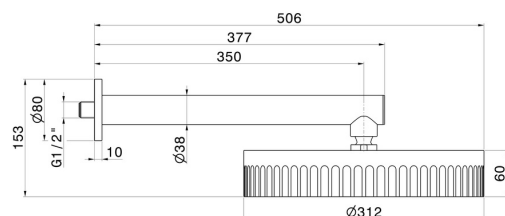

72859.59.067

Pomme de douche murale, inspectable, avec jet de pluie -
finition PVD Brushed Copper Bronze

PVD Brushed Copper Bronze

CARACTÉRISTIQUES

Matériau	Laiton
Installation	Murale
Jets	Jet de pluie

DESSIN TECHNIQUE