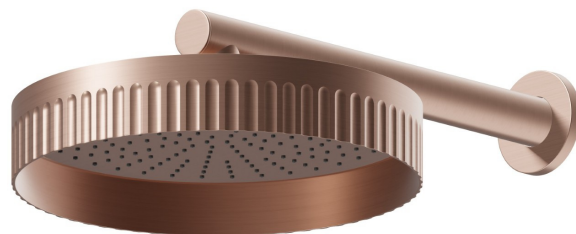

72859.59.067

Pomme de douche murale, inspectable, avec jet de pluie -
finition PVD Brushed Copper Bronze

PVD Brushed Copper Bronze

CARACTÉRISTIQUES

Matériau	Laiton
Installation	Murale
Jets	Jet de pluie

DESSIN TECHNIQUE

72859.59.067

Pomme de douche murale, inspectable, avec jet de pluie - finition PVD Brushed Copper Bronze

FINITIONS DISPONIBLES

59.067

PVD Brushed Copper Bronze

01.014

finition Matt White

01.093

finition Matt Black

21.018

finition Chrome

59.064

finition PVD Brushed Gun Metal

59.066

finition PVD Brushed steel

59.098

finition PVD Brushed Pale Gold

61.020

finition PVD Glossy Gold