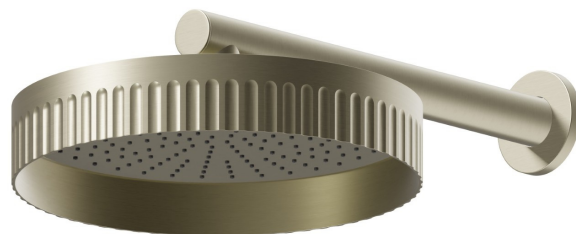

72859.59.098

Pomme de douche murale, inspectable, avec jet de pluie -
finition PVD Brushed Pale Gold

PVD Brushed Pale Gold

CARACTÉRISTIQUES

Matériau	Laiton
Installation	Murale
Jets	Jet de pluie

DESSIN TECHNIQUE

72859.59.098

Pomme de douche murale, inspectable, avec jet de pluie - finition PVD Brushed Pale Gold

FINITIONS DISPONIBLES

59.098

PVD Brushed Pale Gold

01.014

finition Matt White

01.093

finition Matt Black

21.018

finition Chrome

59.064

finition PVD Brushed Gun Metal

59.066

finition PVD Brushed steel

59.067

finition PVD Brushed Copper Bronze

61.020

finition PVD Glossy Gold