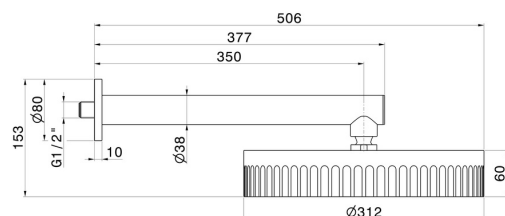

72859.59.098

Pomme de douche murale, inspectable, avec jet de pluie -
finition PVD Brushed Pale Gold

PVD Brushed Pale Gold

CARACTÉRISTIQUES

Matériau	Laiton
Installation	Murale
Jets	Jet de pluie

DESSIN TECHNIQUE

72859.59.098

Pomme de douche murale, inspectable, avec jet de pluie - finition PVD Brushed Pale Gold

FINITIONS DISPONIBLES

59.098

PVD Brushed Pale Gold

01.014

finition Matt White

01.093