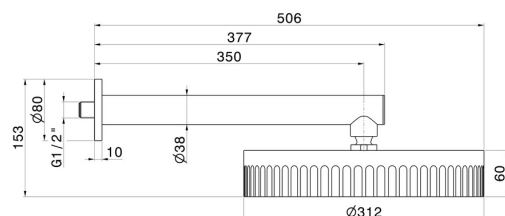

72859.61.020

Pomme de douche murale, inspectable, avec jet de pluie -
finition PVD Glossy Gold

CARACTÉRISTIQUES

Matériau	Laiton
Installation	Murale
Jets	Jet de pluie

DESSIN TECHNIQUE

72859.61.020

Pomme de douche murale, inspectable, avec jet de pluie - finition PVD Glossy Gold