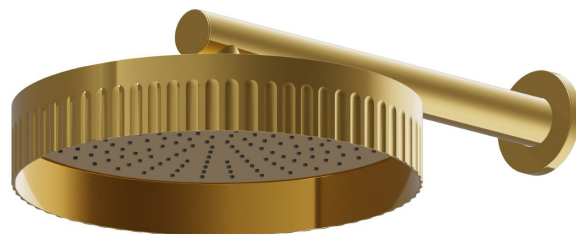

72859.61.020

Pomme de douche murale, inspectable, avec jet de pluie -
finition PVD Glossy Gold

CARACTÉRISTIQUES

Matériau	Laiton
Installation	Murale
Jets	Jet de pluie

DESSIN TECHNIQUE

72859.61.020

Pomme de douche murale, inspectable, avec jet de pluie - finition PVD Glossy Gold

FINITIONS DISPONIBLES

61.020

PVD Glossy Gold

01.014

finition Matt White

01.093

finition Matt Black

21.018

finition Chrome

59.064

finition PVD Brushed Gun Metal

59.066

finition PVD Brushed steel

59.067

finition PVD Brushed Copper Bronze

59.098

finition PVD Brushed Pale Gold