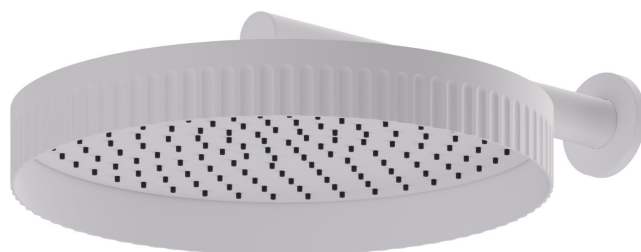

## 72860.01.014

Pomme de douche murale, inspectable, avec jet de pluie -  
finition Matt White

### CARACTÉRISTIQUES

---

Matériau	<b>Laiton</b>
Installation	<b>Murale</b>
Jets	<b>Jet de pluie</b>

### DESSIN TECHNIQUE

---

**72860.01.014**

Pomme de douche murale, inspectable, avec jet de pluie - finition Matt White

**61.020**

finition PVD Glossy Gold