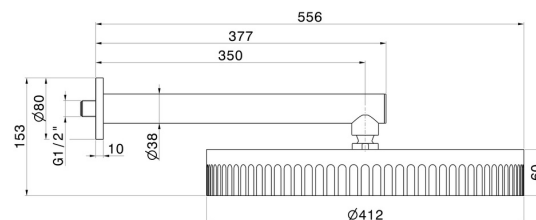

### DESSIN TECHNIQUE

---

**72860.01.014**

Pomme de douche murale, inspectable, avec jet de pluie - finition Matt White