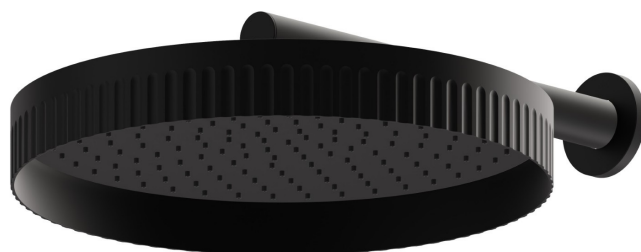

72860.01.093

Pomme de douche murale, inspectable, avec jet de pluie -
finition Matt Black

CARACTÉRISTIQUES

Matériau	Laiton
Installation	Murale
Jets	Jet de pluie

DESSIN TECHNIQUE

72860.01.093

Pomme de douche murale, inspectable, avec jet de pluie - finition Matt Black

FINITIONS DISPONIBLES

01.093

Matt Black

01.014

finition Matt White

21.018

finition Chrome

59.064

finition PVD Brushed Gun Metal

59.066

finition PVD Brushed steel

59.067

finition PVD Brushed Copper Bronze

59.098

finition PVD Brushed Pale Gold

61.020

finition PVD Glossy Gold