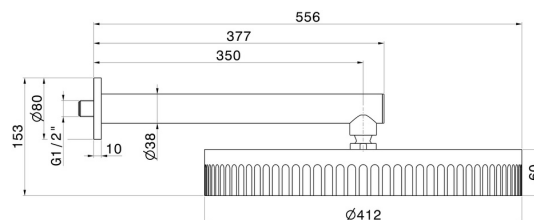

72860.01.093

Pomme de douche murale, inspectable, avec jet de pluie -
finition Matt Black

CARACTÉRISTIQUES

Matériau	Laiton
Installation	Murale
Jets	Jet de pluie

DESSIN TECHNIQUE

72860.01.093

Pomme de douche murale, inspectable, avec jet de pluie - finition Matt Black