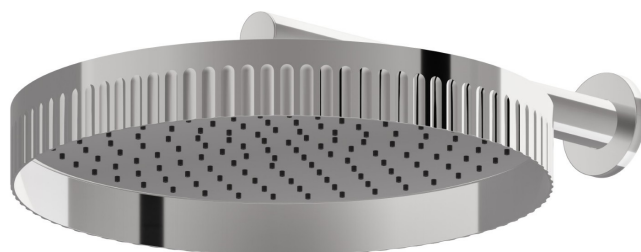

## 72860.21.018

Pomme de douche murale, inspectable, avec jet de pluie -  
 finition Chrome

### CARACTÉRISTIQUES

Matériau	<b>Laiton</b>
Installation	<b>Murale</b>
Jets	<b>Jet de pluie</b>

### DESSIN TECHNIQUE

**72860.21.018**

Pomme de douche murale, inspectable, avec jet de pluie - finition Chrome

**61.020**

finition PVD Glossy Gold