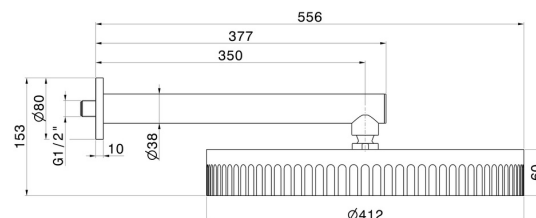

### DESSIN TECHNIQUE

**72860.21.018**

Pomme de douche murale, inspectable, avec jet de pluie - finition Chrome