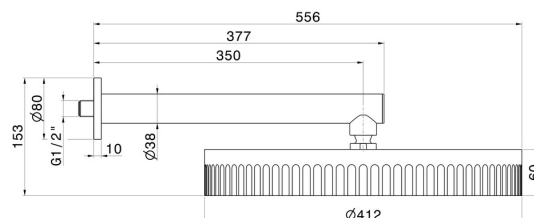

## 72860.59.064

Pomme de douche murale, inspectable, avec jet de pluie -  
finition PVD Brushed Gun Metal

PVD Brushed Gun Metal

### DESSIN TECHNIQUE

---

**72860.59.064**

Pomme de douche murale, inspectable, avec jet de pluie - finition PVD Brushed Gun Metal