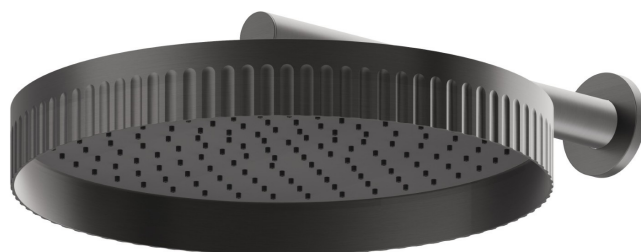

## 72860.59.064

Pomme de douche murale, inspectable, avec jet de pluie -  
finition PVD Brushed Gun Metal

PVD Brushed Gun Metal

### CARACTÉRISTIQUES

---

Matériau	<b>Laiton</b>
Installation	<b>Murale</b>
Jets	<b>Jet de pluie</b>

### DESSIN TECHNIQUE

---

**72860.59.064**

Pomme de douche murale, inspectable, avec jet de pluie - finition PVD Brushed Gun Metal

**61.020**

finition PVD Glossy Gold